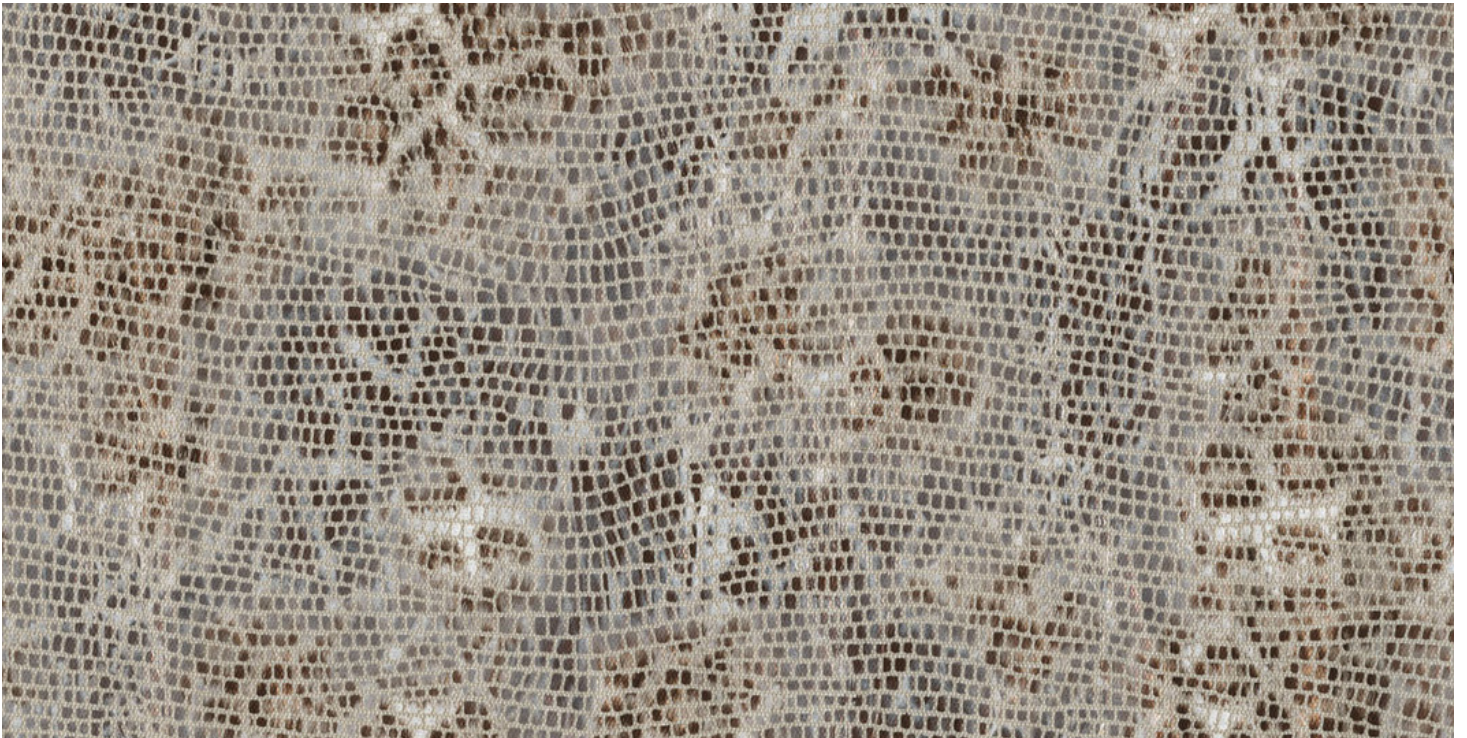

bidber
TEXTILES

z6

50% COTTON - 50% LINEN - 150CM

C9

C99