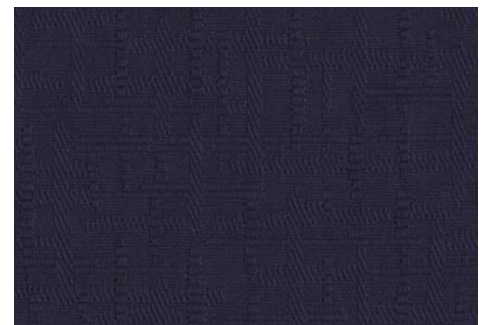

bidber  
TEXTILES

bali

100% POLYESTER - 155CM

C103

C0

C1

C4

C7

C8

C208

C110

C99